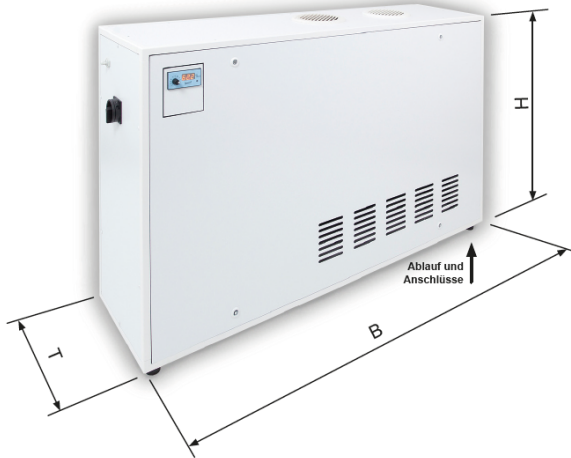

MENU

Abmessungen der SET Geräte

Maße SET / ETM 20 - 50

Typ	Maß T	Maß B	Maß H
SET / ETM 20	390	1.120	900
SET / ETM 30	390	1.420	900
SET / ETM 40	440	1.490	900
SET / ETM 50	440	1.610	900

Alle Maße in mm. Technische und maßliche Änderungen vorbehalten.